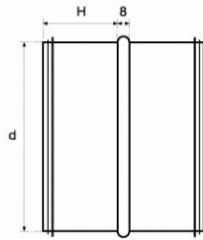

RACCORD GALVA À JOINT

Référence	Diamètre	Hauteur	Poids (kg)
CMMJ008	80	40	0.12
CMMJ010	100	40	0.15
CMMJ012	125	40	0.19
CMMJ016	160	40	0.23
CMMJ020	200	40	0.29
CMMJ025	250	40	0.37
CMMJ031	315	40	0.46
CMMJ035	355	40	0.50
CMMJ040	400	40	0.67
CMMJ045	450	55	0.95
CMMJ050	500	55	1.06
CMMJ056	560	55	1.19
CMMJ063	630	70	2.01