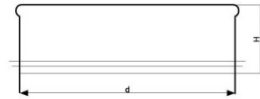

BOUCHON GALVA À JOINT

Référence	Diamètre	Hauteur	Poids (kg)
CFOJ008	80	35	0.1
CFOJ010	100	35	0.1
CFOJ012	125	35	0.1
CFOJ016	160	35	0.2
CFOJ020	200	35	0.3
CFOJ025	250	55	0.6
CFOJ031	315	55	0.9
CFOJ035	355	55	1.2
CFOJ040	400	75	1.2