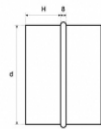

RACCORD MALE

Référence	Diamètre	Côte H	Poids (kg)
CMM008	80	40	0.12
CMM010	100	40	0.16
CMM012	125	40	0.20
CMM016	160	40	0.24
CMM020	200	40	0.30
CMM025	250	40	0.39
CMM031	315	40	0.47
CMM035	355	40	0.58
CMM040	400	40	0.69
CMM045	450	45	0.81
CMM050	500	55	0.90
CMM056	560	55	1.01
CMM063	630	55	1.67
CMM071	710	75	2.11
CMM080	800	75	2.21
CMM090	900	75	2.39
CMM100	1000	75	2.72
CMM112	1120	100	4.04
CMM125	1250	100	4.48