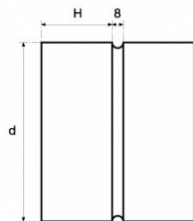

## RACCORD FEMMELLE

Référence	Diamètre	Côte D	Côte H	Poids (kg)
CMF008	80	80.5	40	0.12
CMF010	100	100.5	40	0.16
CMF012	125	125.5	40	0.20
CMF016	160	160.6	40	0.24
CMF020	200	200.7	40	0.30
CMF025	250	250.8	40	0.39
CMF031	315	315.9	40	0.47
CMF035	355	356.0	40	0.58
CMF040	400	401.0	40	0.69
CMF045	450	451.1	45	0.81
CMF050	500	501.1	55	0.90
CMF056	560	561.2	55	1.01
CMF063	630	631.2	55	1.67
CMF071	710	711.2	75	2.11
CMF080	800	801.5	75	2.21
CMF090	900	901.5	75	2.39
CMF100	1000	1002	75	2.72
CMF112	1120	1122	100	4.04
CMF125	1250	1252	100	4.48